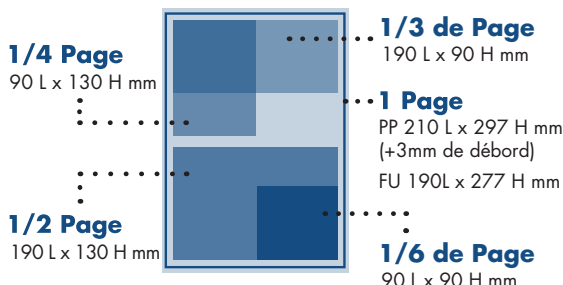

Zone de diffusion

Tout le département de la Charente-Maritime, sauf l'arrondissement de La Rochelle et l'île d'Oléron (circonscription de la CCI La Rochelle)

Format Magazine : 210 L x 297 H mm.

Prix Unitaire Hors Taxes 2020 (TVA 20%)

	1 parution	2 parutions	3 parutions	4 parutions
Pages intérieures				
1/4 page	600 €	540 €	510 €	480 €
1/2 page	1 010 €	909 €	858 €	808 €
1 page	1 720 €	1 548 €	1 462 €	1 376 €
Page Services				
1/6 de page	360 €	324 €	306 €	288 €
1/3 de page	660 €	594 €	561 €	528 €
3^{ème} de couverture				
1/2 page	1 080 €	972 €	918 €	864 €
1 page	1 940 €	1 746 €	1 669 €	1 552 €
2^{ème} de couverture				
1/2 page	1 090 €	981 €	926 €	872 €
1 page	1 980 €	1 782 €	1 683 €	1 584 €
4^{ème} de couverture				
1 page	2 040 €	1 836 €	1 734 €	1 632 €